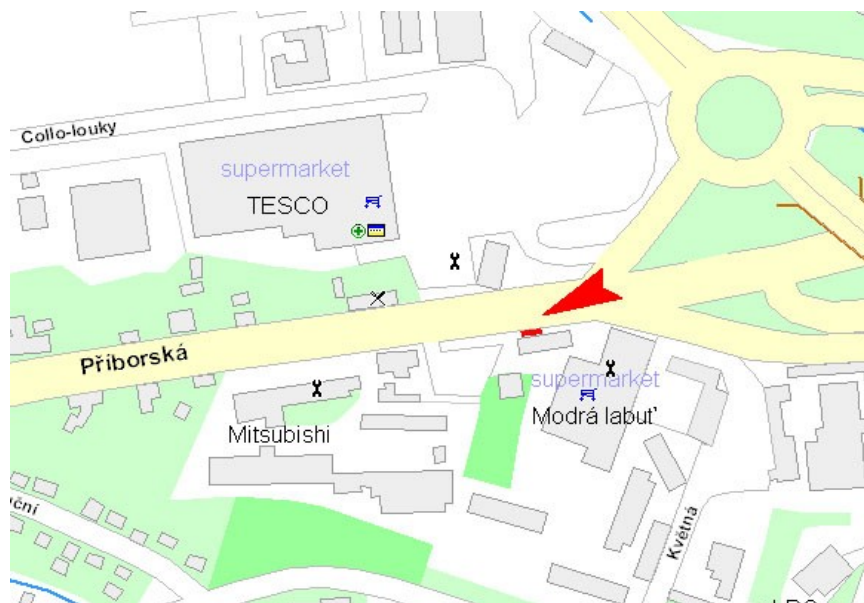

Panel č.: **1205**

VERON s.r.o.

Bahno 1293, Frýdek-Místek

Město: **Frýdek - Místek**
Okres: **Frýdek - Místek**
Kraj: **Moravskoslezský**

Adresa: **Přiborská, u supermarketu Modrá Labuť**
výjezd z F-M, směr Příbor, vlevo
Rozměr: **5,1 x 2,4 m**

Umístění panelu :

- centrum
- okrajová čtvrť
- obchodní čtvrť
- obytná čtvrť
- průmyslová čtvrť
- nezastavěné plochy

Komunikace:

- dálnice
- silnice I. třídy
- silnice ostatní
- ulice
- příjezd
- výjezd
- parkoviště
- pěší zóna
- křižovatka

Poloha:

- kolmo
- šikmo
- rovnoběžně
- samostatně

Okolí panelu:

- MHD
- nádraží ČD, ČSAD
- pošta
- PNS
- kulturní zařízení
- sportovní zařízení
- zdravotnické zařízení
- obchody
- obchodní dům
- supermarket
- sídla firem