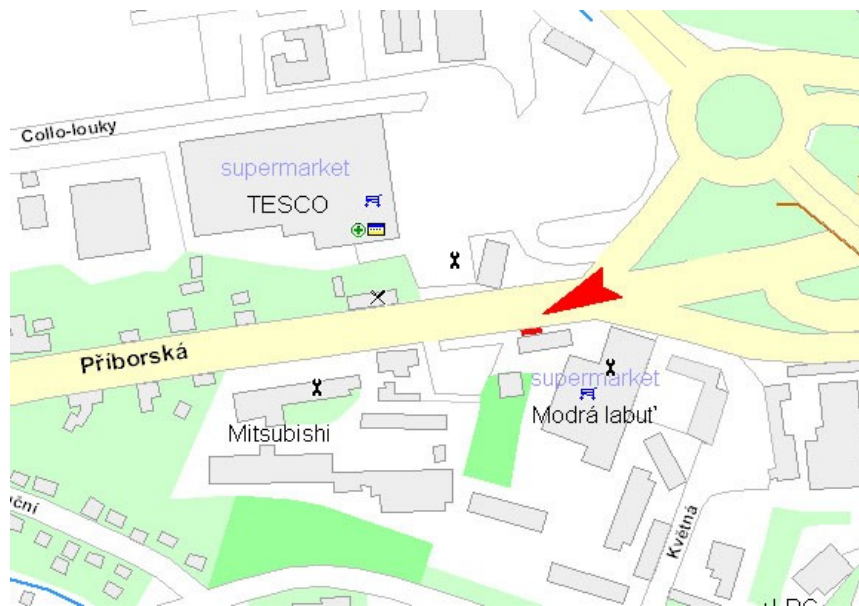

Panel č.: **1204**

VERON s.r.o.

Bahno 1293, Frýdek-Místek

Město: **Frýdek - Místek**
Okres: **Frýdek - Místek**
Kraj: **Moravskoslezský**

Adresa: **Přiborská, u supermarketu Modrá Labuť**
příjezd od Přibora, směr centrum F-M, vpravo
Rozměr: **5,1 x 2,4 m**

Umístění panelu :

- centrum
- okrajová čtvrť
- obchodní čtvrť
- obytná čtvrť
- průmyslová čtvrť
- nezastavěné plochy

Komunikace:

- dálnice
- silnice I. třídy
- silnice ostatní
- ulice
- příjezd
- výjezd
- parkoviště
- pěší zóna
- křižovatka

Poloha:

- kolmo
- šikmo
- rovnoběžně
- samostatně

Okolí panelu:

- MHD
- nádraží ČD, ČSAD
- pošta
- PNS
- kulturní zařízení
- sportovní zařízení
- zdravotnické zařízení
- obchody
- obchodní dům
- supermarket
- sídla firem